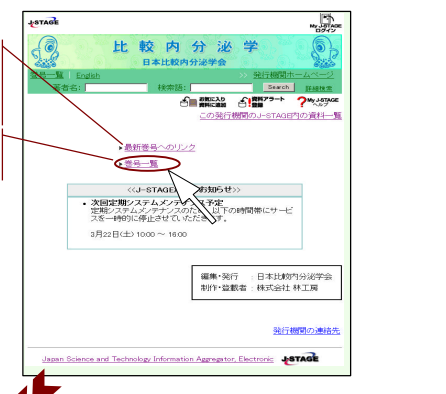

J-STAGE の使い方

その1

日本比較内分学会様を事例として

1 J-STAGEのサイトにアクセスする

アクセスする方法はいろいろあります。

- URLを入力する
  <http://www.jstage.jst.go.jp/browse/-char/ja>
- サーチエンジンで検索する
  Google からの検索事例
- JST HPからリンクをたどる

2 J-STAGEのメニュー (ホーム)

共通メニュー

- 最新登載記事数を表示
- ジャーナルを検索
- 予稿集 要旨集等を検索
- 誌名検索
  誌名や学会名から探せます
- 記事検索
  キーワードや著者名で J-STAGE内の横断検索ができます
- J-STAGEからのお知らせ
  新規公開等をお知らせしています

MyJ-STAGE
頻繁に閲覧するジャーナルを集約して表示したり、新規に登録された記事等の情報をメールでお知らせします

分野/機関別からの検索
基礎科学系から人文系の7分野又は学会名からの絞り込み検索ができます

3 ジャーナルを検索する

(1) キーワードや著者名を入力する。
日本語を入れると日本語の論文が見つかります。

(2) J-STAGE内の横断検索した結果が表示されるので、読みたい論文を選びます。

(3) 抄録や引用文献、そして全文が読めるPDFが表示されます。

抄録 **PDF本文** **引用文献**

Tips
ホームや資料一覧から検索すると全雑誌を対象に検索します。特定の雑誌の中を検索したいときは、その雑誌のページ(巻号一覧、目次、書誌事項)で検索することも可能です。又、検索結果の論文にはサムネイルが添付されている場合もあります。

4 誌名や学会名から論文を探す

(1) 検索したい雑誌名や学会名が分かっているときは、誌名検索から候補を絞り込みます。

候補一覧
ジャーナル名
候補となるジャーナル名が表示されます

機関別にも掲載されているジャーナル等が表示されており検索が容易にできます。

その他の候補
予稿集 要旨集や機関別による候補も表示されます。

(2) 雑誌を選ぶと該当のジャーナル画面が表示されます。

画面一覧

最新巻号へのリンク
J-STAGEで公開されている最新巻へ

巻号一覧
J-STAGEで公開されている巻へ

その他 (早期公開)
先行で公開されている論文を閲覧することができます
(前誌誌 誌名変更履歴)
誌名変更後の巻へ
他のジャーナルでは誌名変更前を表示している場合もあります
(雑誌名と発行学会名)
学会HPへリンク

(3) 巻号一覧からの検索や著者名等から論文が選べます。