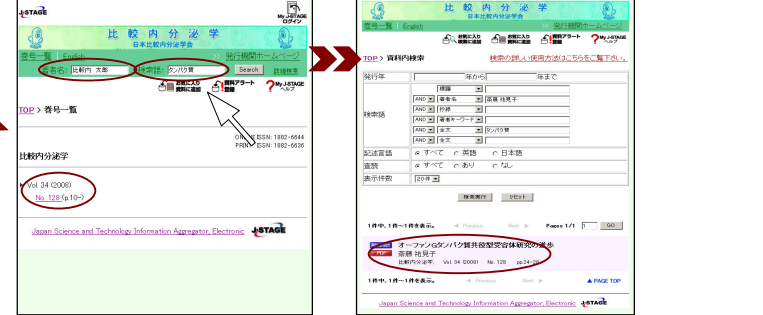

(3) 巻号一覧からの検索や著者名等から論文が選べます。