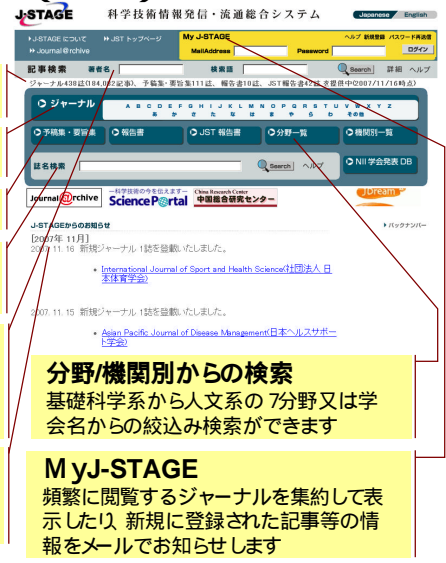

2 J-STAGEのメニュー (ホーム)

共通メニュー

- 最新登載記事数を表示
- ジャーナルを検索
- 予稿集 要旨集等を検索
- 誌名検索
  誌名や学会名から探せます
- 記事検索
  キーワードや著者名で J-STAGE内の横断検索ができます
- J-STAGEからのお知らせ
  新規公開等をお知らせしています

MyJ-STAGE
頻繁に閲覧するジャーナルを集約して表示したり、新規に登録された記事等の情報をメールでお知らせします

分野/機関別からの検索
基礎科学系から人文系の7分野又は学会名からの絞り込み検索ができます