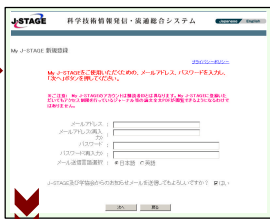

J-STAGEでは抄録はすべてのジャーナルで閲覧ができますが、PDF本文や引用文献については学会側の判断により条件付で公開されています。

6 My J-STAGEの利用方法

登録するとこんなに便利

まずは登録をしましょう

ご自分のメールアドレスと

任意のパスワードを登録します

以下に登録された画面例を示します

前頁の 2 に示す画面と異なり、利用される方のオリジナルの画面になっています。頻りに利用するキーワードやお気に入りの記事を集約していますので、いちいち学会名やジャーナル名等を入力する手間が省けます。