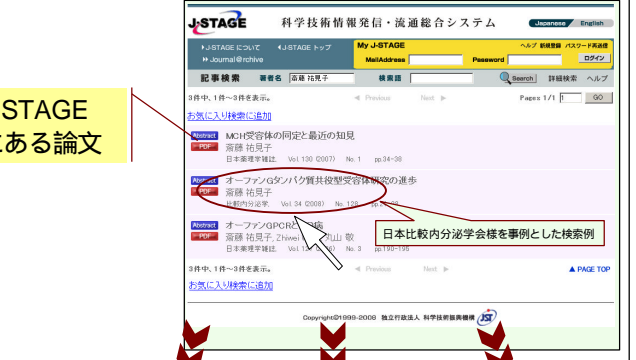

3 ジャーナルを検索する

(1) キーワードや著者名を入力する。
日本語を入れると日本語の論文が見つかります。

(2) J-STAGE内の横断検索した結果が表示されるので、読みたい論文を選びます。